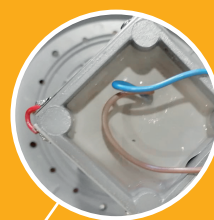

СВЕТОДИОДНЫЙ СВЕТИЛЬНИК ДТУ 01-40-850

Цельнолитой
алюминиевый корпус

Заливка
блока питания
компаундом

2 клапана выравнивания
давления

Покраска корпуса
в любой цвет
по RAL

2 варианта крепления:
установка на торшер
рассеивателем вверх
или вниз

ФЕРЕКС

СВЕТОДИОДНЫЙ СВЕТИЛЬНИК ДТУ 01-40-850

КОРПУС

Цельнолитой цоколь из алюминия позволяет отводить тепло от светодиодов и блока питания в окружающую среду.

ОПТИКА

Опаловый ПММА устойчив к воздействию УФ-лучей и не пожелтеет со временем.

ИСТОЧНИК СВЕТА

Высокоэффективные светодиоды NICHIA распределены таким образом, чтобы создавать равномерную засветку по всей плоскости шарообразного рассеивателя.

КРЕПЛЕНИЕ

Торшерное. Возможна установка рассеивателем вверх или вниз.

ТЕХНИЧЕСКИЕ ХАРАКТЕРИСТИКИ

Потребляемая мощность	40 Вт
Световой поток светильника	5958Лм
Кривая силы света	C-синусная
Степень защиты корпуса	IP66
Температура эксплуатации	-40 ÷ +50 °С
Вид климатического исполнения	У1
Габариты	Ø340x400 мм
Вес	5 кг
Гарантийный срок	5 лет