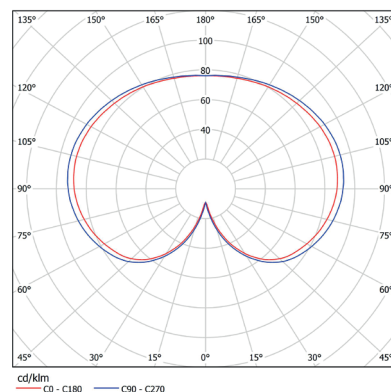

ТЕХНИЧЕСКИЕ ХАРАКТЕРИСТИКИ

Потребляемая мощность	40 Вт
Световой поток светильника	5958Лм
Кривая силы света	C-синусная
Степень защиты корпуса	IP66
Температура эксплуатации	-40 ÷ +50 °С
Вид климатического исполнения	У1
Габариты	Ø340x400 мм
Вес	5 кг
Гарантийный срок	5 лет