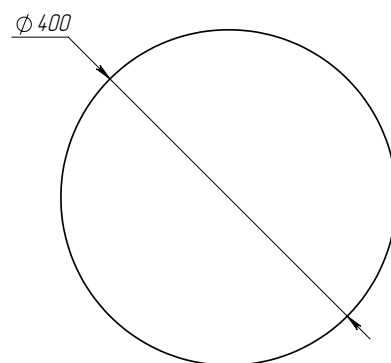

ТЕХНИЧЕСКИЕ ХАРАКТЕРИСТИКИ

Потребляемая мощность	40 Вт
Световой поток светильника	5958Лм
Кривая силы света	C-синусная
Степень защиты корпуса	IP66
Температура эксплуатации	-40 ÷ +50 °С
Вид климатического исполнения	У1
Габариты	Ø340x400 мм
Вес	5 кг
Гарантийный срок	5 лет