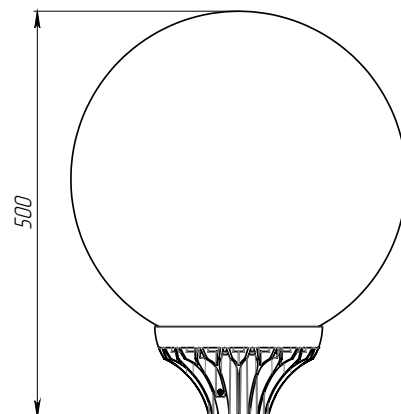

ТЕХНИЧЕСКИЕ ХАРАКТЕРИСТИКИ

Потребляемая мощность	40 Вт
Световой поток светильника	5958Лм
Кривая силы света	C-синусная
Степень защиты корпуса	IP66
Температура эксплуатации	-40 ÷ +50 °С
Вид климатического исполнения	У1
Габариты	Ø340x400 мм
Вес	5 кг
Гарантийный срок	5 лет